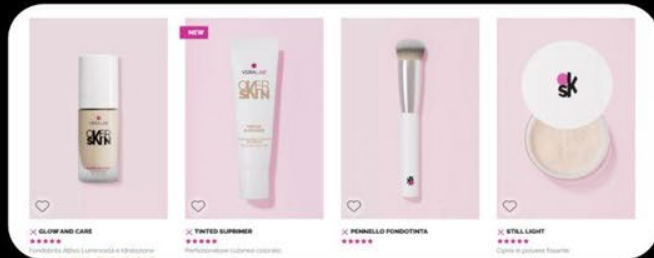

Engineering Creativity

Digital Agency

shots.